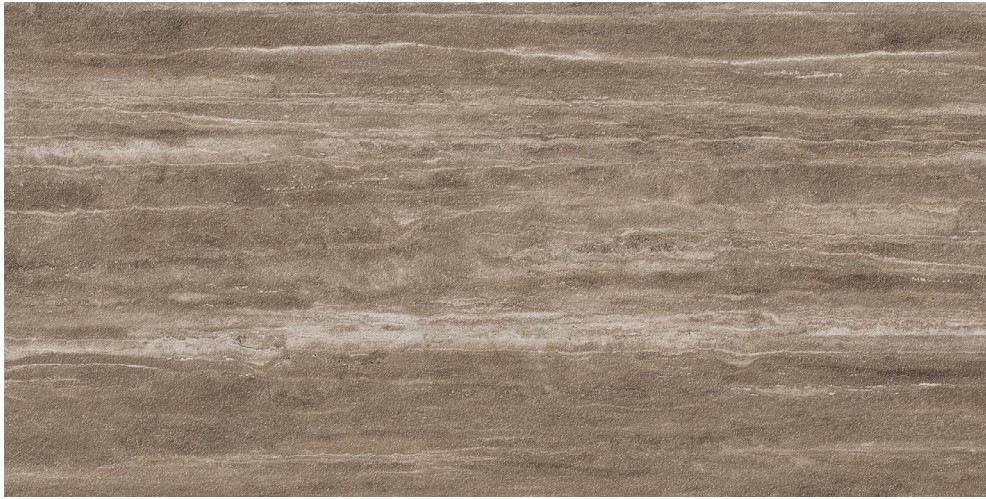

slimtop

PORCELAIN PANELS

Geo Gris

3200 × 1500 mm

FACE 1

FACE 2

FACE 3

FACE 4