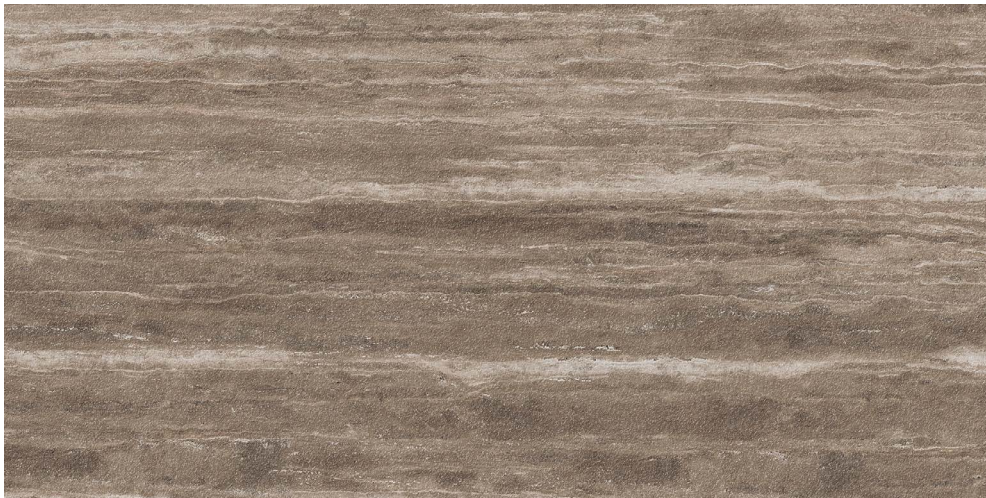

slimtop

PORCELAIN PANELS

Geo Gris

3200 × 1500 mm

FACE 1

FACE 2

FACE 3

FACE 4